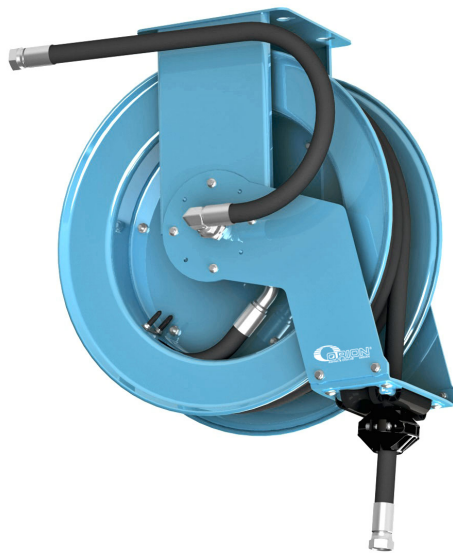

# ENROLLADOR ORL AZUL ACEITE / AIRE / GASOIL 20M 1/2"

Part No  
24931

### ENROLLADOR ORL AZUL ACEITE / AIRE / GASOIL 20M 1/2"

Enrollador de manguera abierto resistente y de alta capacidad para aceite y aire comprimido. Todas las mangueras van provistas de terminales pinzados.

#### DATOS TÉCNICOS

Artikelnr.	24931
Aplicación	Aceite/Aire/Gasoil
Dimensiones	12,5 (1/2") mm (pulgadas)
Entrada	1/2" (H)-(M) BSP
Salida	1/2" (H)-(M) BSP
Presión de trabajo máxima	7,5 (75) MPa (bar)
Longitud manguera	20 m
Código HS	84798997