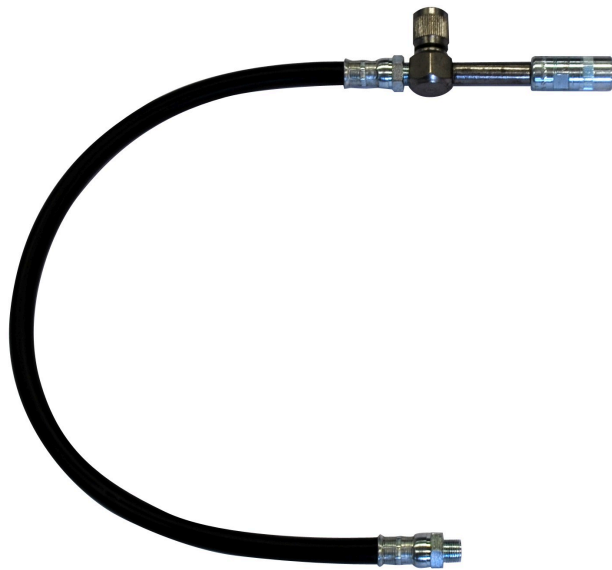

MANGUERAS DE SALIDA CON VÁLVULA DE ALIVIO

Part No
14044AVLAST

DATOS TÉCNICOS

MANGUERAS DE SALIDA CON VÁLVULA DE ALIVIO

Libera las boquillas hidráulicas bloqueadas.

Protege tanto el accesorio como la boquilla de daños y simplifica la extracción de la boquilla. La presión se alivia cuando se abre la válvula, luego la boquilla se puede retirar en línea recta, sin balancearse hacia adelante y hacia atrás.

DATOS TÉCNICOS

| | |
|---------------------------|---------------------------|
| Artikelnr. | 14044AVLAST |
| Dimensiones | 4,8 (3/16") mm (pulgadas) |
| Rosca | 1/8" (M) BSPT |
| Presión de trabajo máxima | 40 (400) MPa (bar) |
| Longitud | 450 mm |
| Código HS | 40094200 |