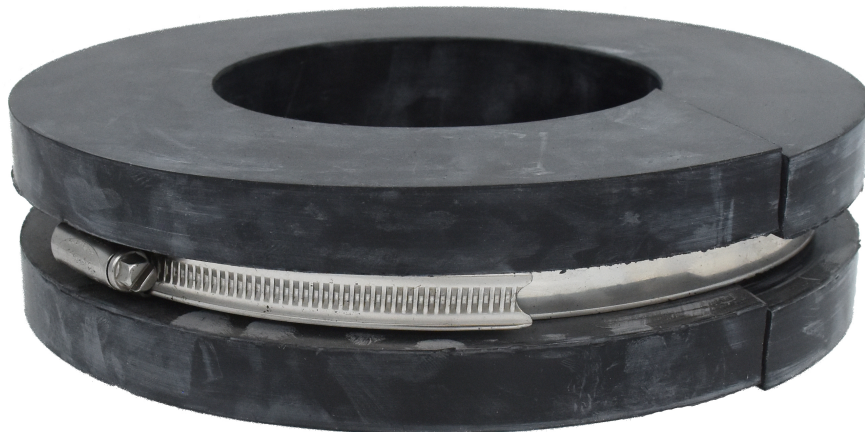

## TOPE DE MANGUERA Ø 100 MM

Part No  
**8340041**

### TOPE DE MANGUERA Ø 100 MM

Tope de manguera para manguera de escape con un diámetro de 100 mm