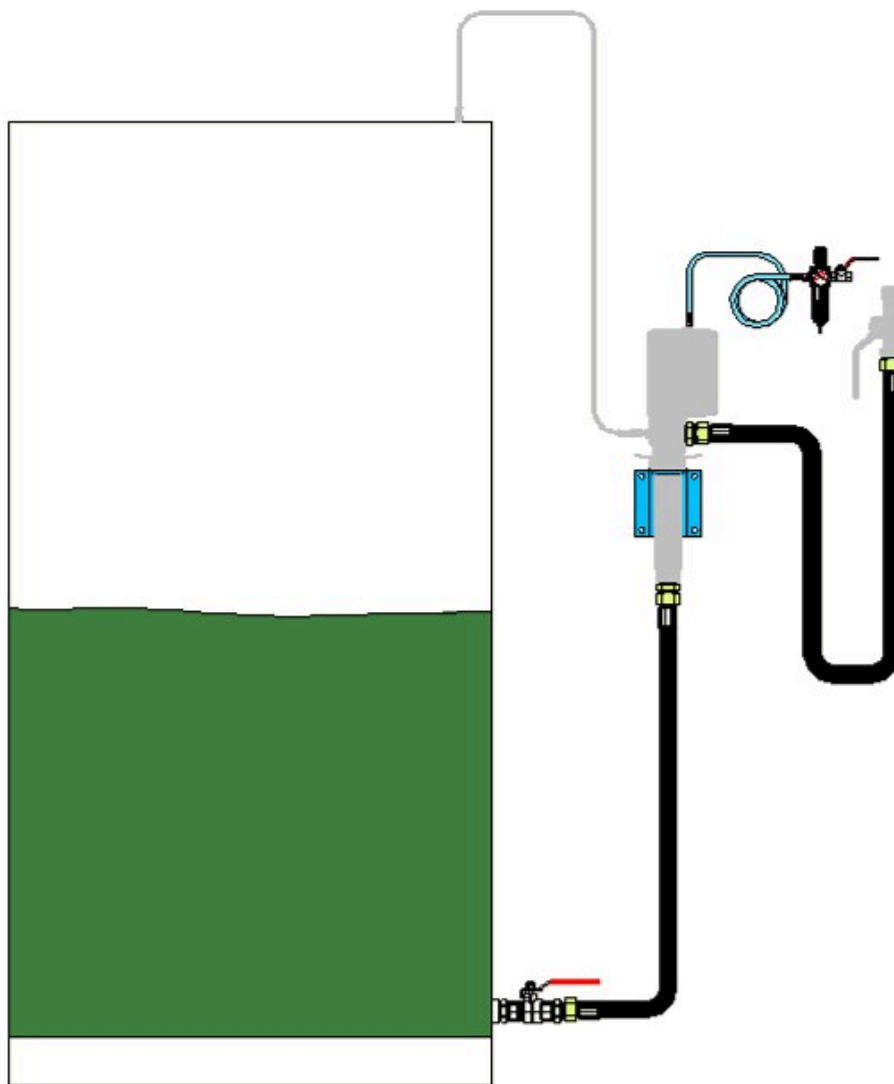

# **KIT DE INSTALACIÓN DEPÓSITO DE ACEITE, MONTAJE EN PARED. EXCLUYENDO REGULADOR DE AIRE, LUBRICADOR Y FILTRO.**

Part No  
99727

### KIT DE INSTALACIÓN DEPÓSITO DE ACEITE, MONTAJE EN PARED. EXCLUYENDO REGULADOR DE AIRE, LUBRICADOR Y FILTRO.

Kit de componentes para bomba de aire comprimido montado en la pared para el aceite en el tanque que incluye soporte de pared, manguera de salida de 1,5 m, manguera de entrada de 1 m con válvula de bola y manguera de aire de 1,5 m.