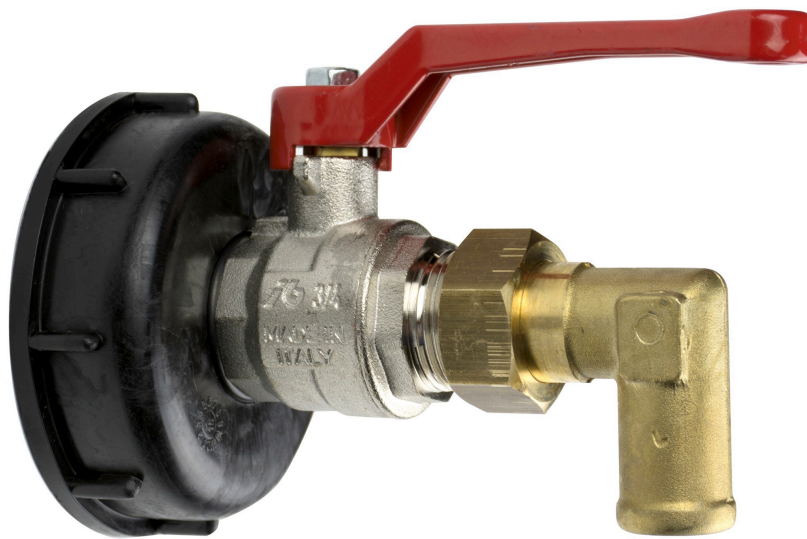

GRIFO DE LATÓN DIN 61 MM, ALTURA 6 MM

Part No
24629

DATOS TÉCNICOS

GRIFO DE LATÓN DIN 61 MM, ALTURA 6 MM

DATOS TÉCNICOS

Artikelnr.	24629
Código HS	84818081