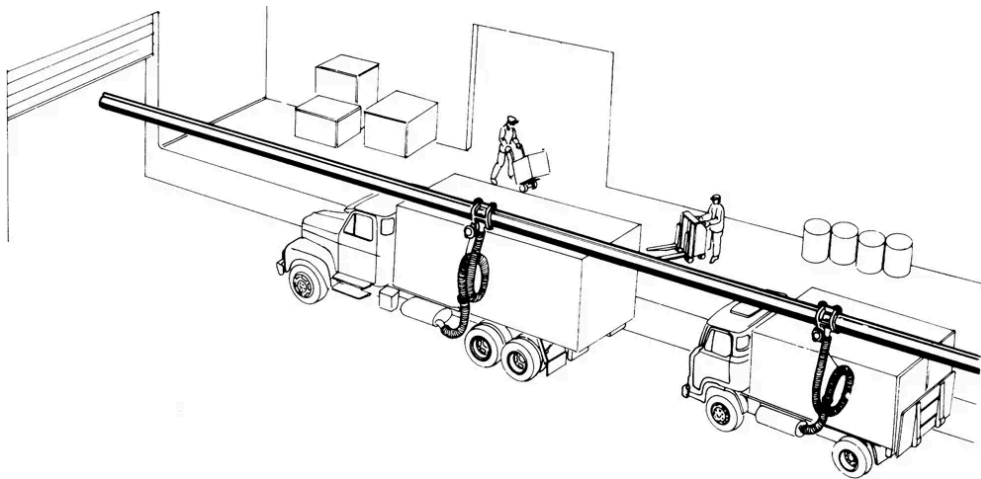

SISTEMA DE RAÍL RECTO 26,2M.

Part No
84534

DATOS TÉCNICOS

SISTEMA DE RAÍL RECTO 26,2M.

Completo con soporte a pared, empalmes, conexiones de salida a tubería, tapa protección y tapa final. Boquerel se pide por separado, recomendamos un boquerel con grifa.