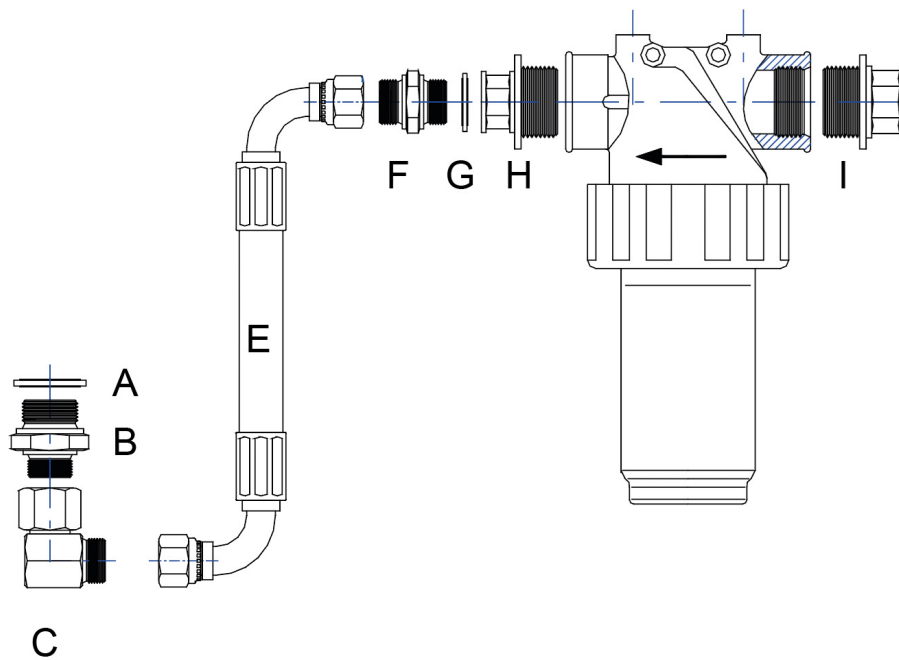

KIT DE INSTALACIÓN PARA FILTRO (29300) DE ASPIRACIÓN MONTADO AL LADO DE LA BOMBA INCL. MANGUERA.

Part No
2490172

DATOS TÉCNICOS

KIT DE INSTALACIÓN PARA FILTRO (29300) DE ASPIRACIÓN MONTADO AL LADO DE LA BOMBA INCL. MANGUERA.

DATOS TÉCNICOS

Artikelnr.	2490172
Código HS	40093200