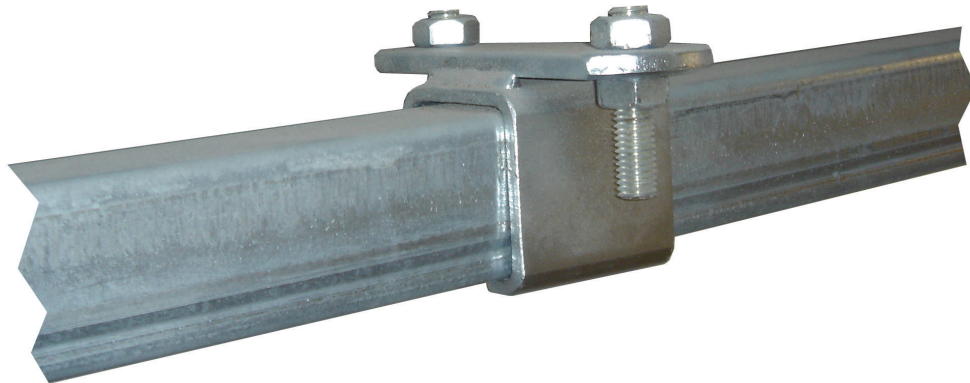

RAIL DE 4 M CON KIT DE SUJECIÓN

Part No
2395080

DATOS TÉCNICOS

RAIL DE 4 M CON KIT DE SUJECIÓN

DATOS TÉCNICOS

Artikelnr.	2395080
Código HS	72287010