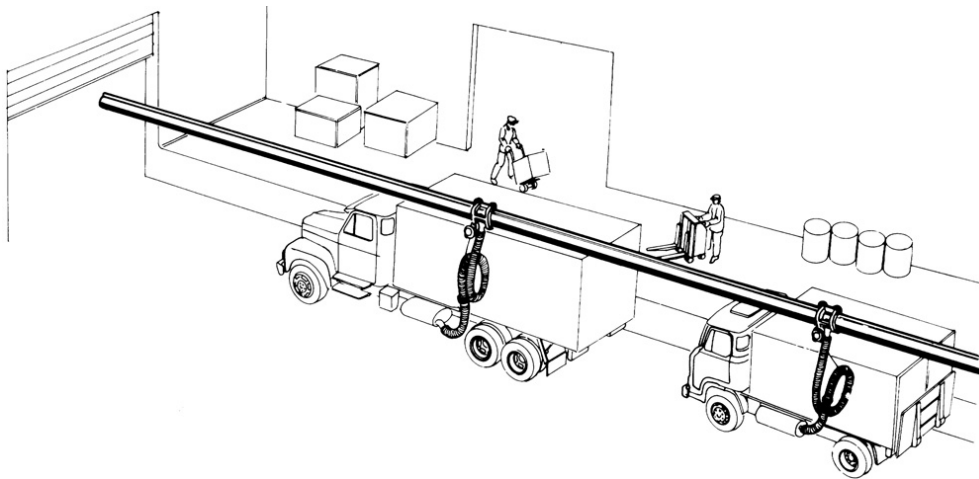

SISTEMA DE RAÍL RECTO.29 M

Part No
84535

DATOS TÉCNICOS

SISTEMA DE RAÍL RECTO.29 M

Completo con soporte a pared, empalmes, conexiones de salida a tubería, tapa protección y tapa final. Boquerel se pide por separado, recomendamos un boquerel con grifa.