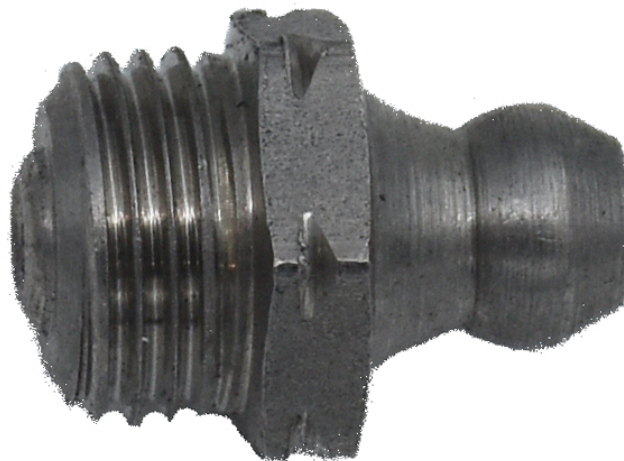

GRASERA, R1/8", RECTA ACERO INOXIDABLE (AISI 303)

Part No
509FROSTFRI

DATOS TÉCNICOS

GRASERA, R1/8", RECTA ACERO INOXIDABLE (AISI 303)

Material: Acero. Inoxidable equivalente a SS 2346 (AISI 303).

DATOS TÉCNICOS

Artikelnr.	509FROSTFRI
Tipo	Recto
Rosca	R 1/8"
Código HS	84879059