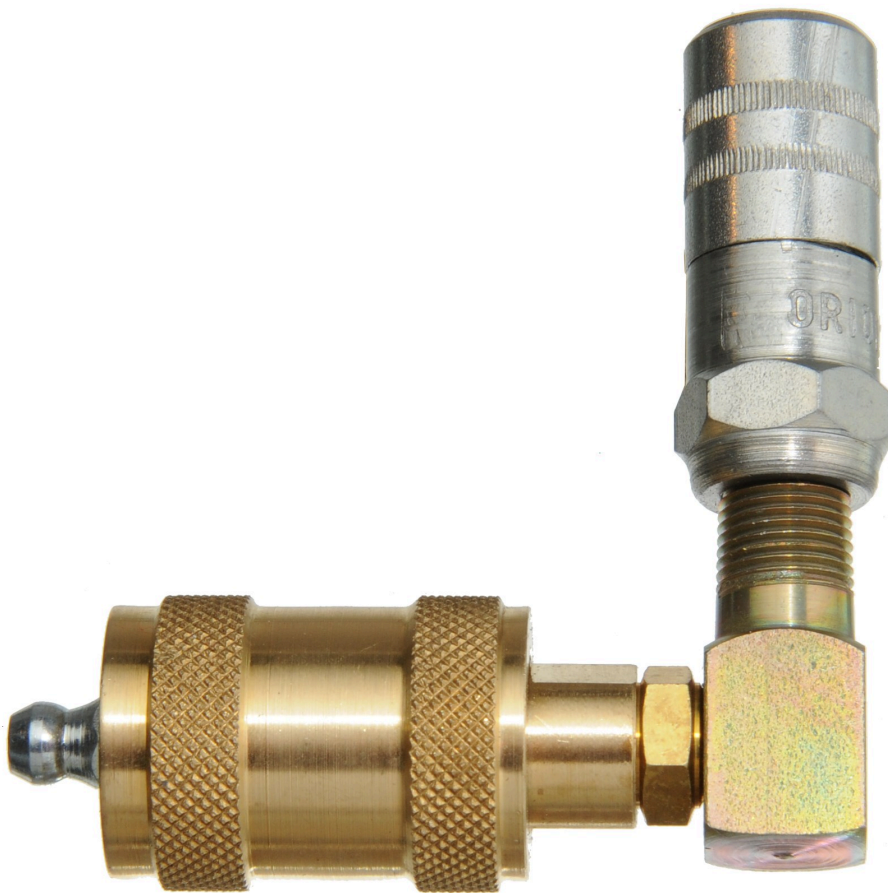

## CONEXIÓN SLIP-SLEEVE PARA 14514 90° CON BOQUILLA 14514

Part No  
14019

### CONEXIÓN SLIP-SLEEVE PARA 14514 90° CON BOQUILLA 14514

Para fácil cambio de diferentes boquillas.

#### DATOS TÉCNICOS

Artikelnr.	14019
Conexión	90° 14514
Código HS	84249080