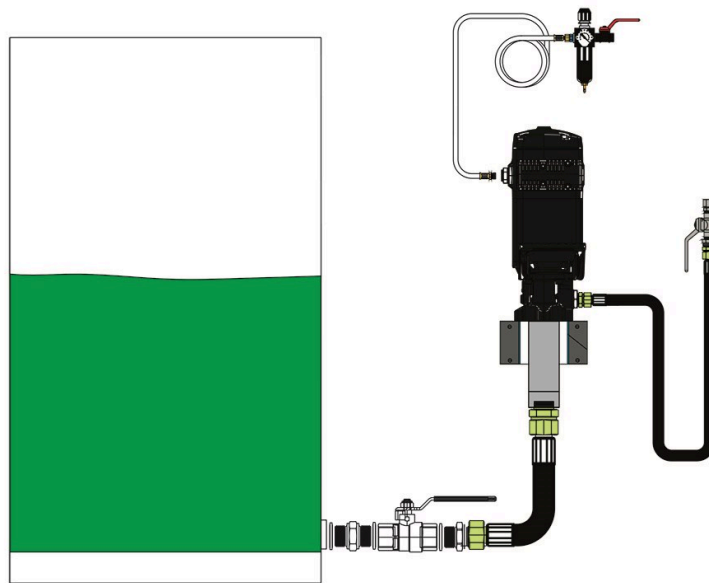

# **BOMBA DE ACEITE NEUMÁTICA CON MANGUERA DE ASPIRACIÓN CONECTADA EN LA TOMA INFERIOR DEL DEPÓSITO.**

Part No  
**99620**

### BOMBA DE ACEITE NEUMÁTICA CON MANGUERA DE ASPIRACIÓN CONECTADA EN LA TOMA INFERIOR DEL DEPÓSITO.

Componentes para montaje de bomba de aceite neumática con manguera de aspiración conectada en la toma inferior del depósito