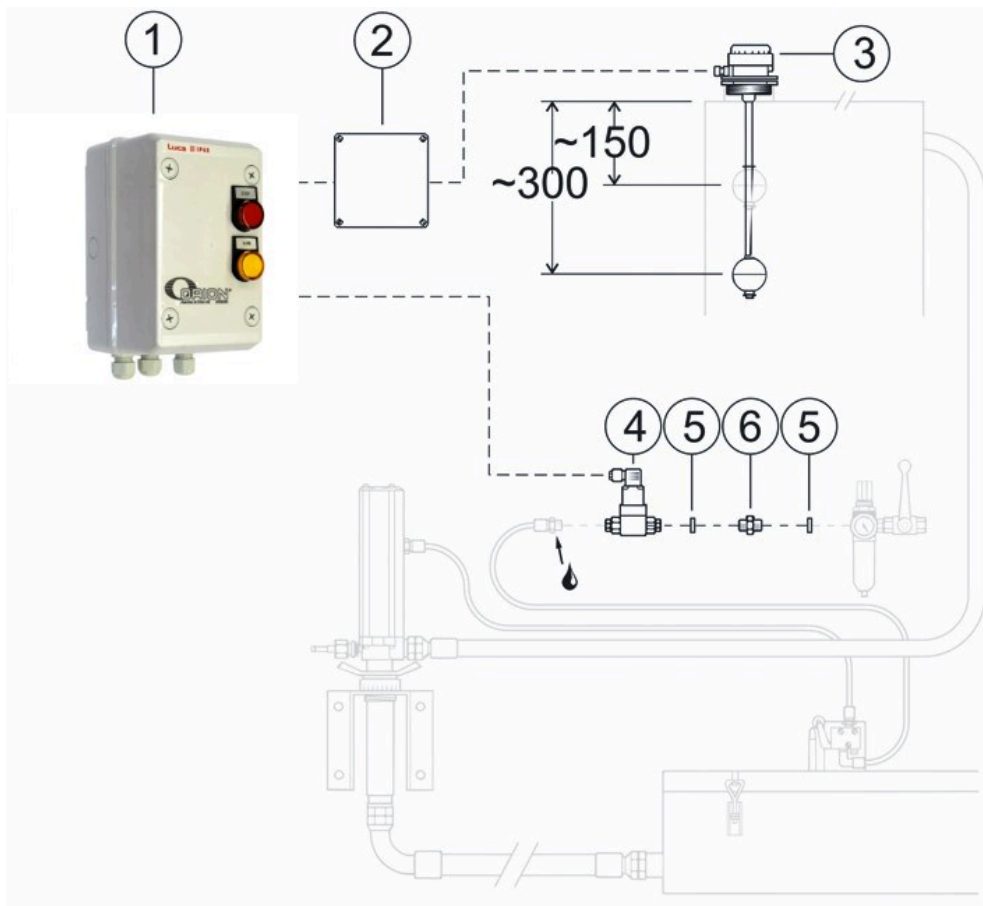

## EQUIPO DE DOS FASES DE ALARMA PARA ACEITE USADO

Part No  
SPEC8043

### EQUIPO DE DOS FASES DE ALARMA PARA ACEITE USADO

El equipo se clasifica de EX de acuerdo con las regulaciones de manejo de aceite usado. La caja puede manejar 6 diversas válvulas de solenoide. 1 Panel de control 23195 Interruptor de nivel 231324 Válvula solenoide 480592 Caja Ex ia 23187

#### DATOS TÉCNICOS

Artikelnr.	SPEC8043
Voltaje	110-240 V AC
Código HS	85371010