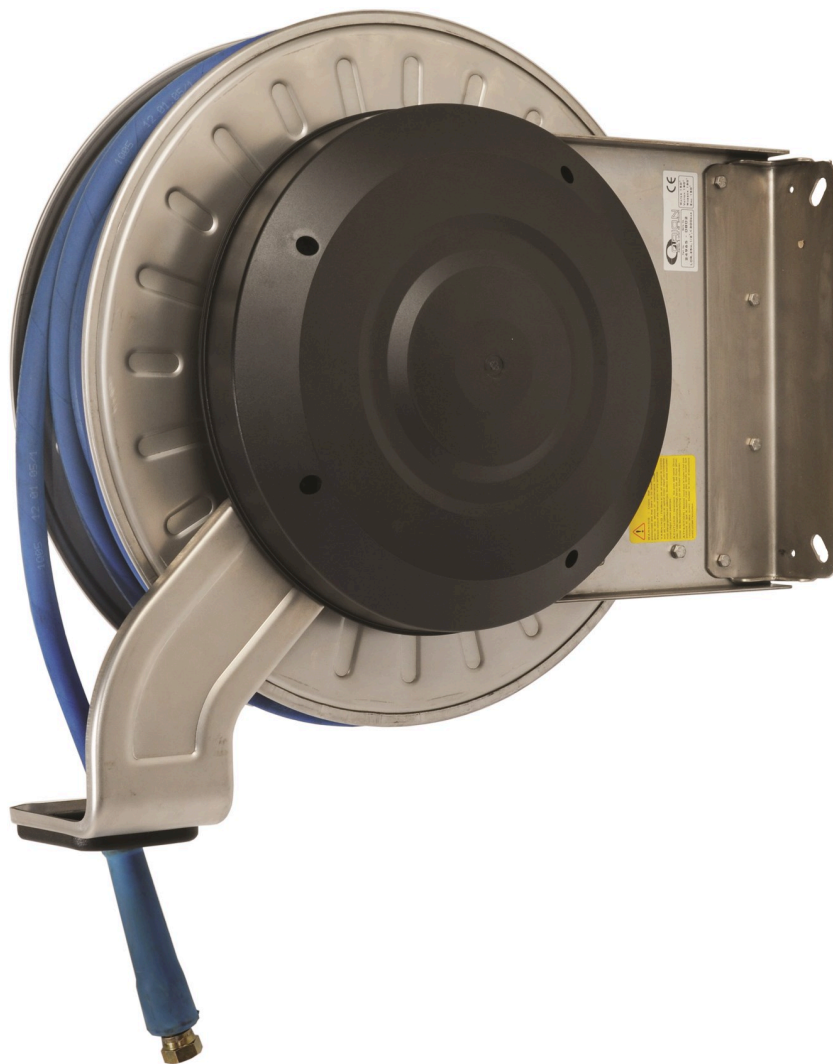

## **ENROLLADOR LOR INOX, SIN MANGUERA Y RÓTULA MAX 25M**

Part No  
24960

### ENROLLADOR LOR INOX, SIN MANGUERA Y RÓTULA MAX 25M

Enrollador de manguera abierto para aceite, grasa, aire comprimido y agua. Fabricado en metal. Todas las mangueras van provistas de terminales pinzados.

#### DATOS TÉCNICOS

Artikelnr.	24960
Aplicación	Varios
Longitud manguera	25 m max (sin manguera)
Material	Acero inoxidable
Código HS	84798997

#### RELATED PRODUCTS

PART NO	DESCRIPCIÓN	
28904	Soporte pivotante para pared para LOR-Series	