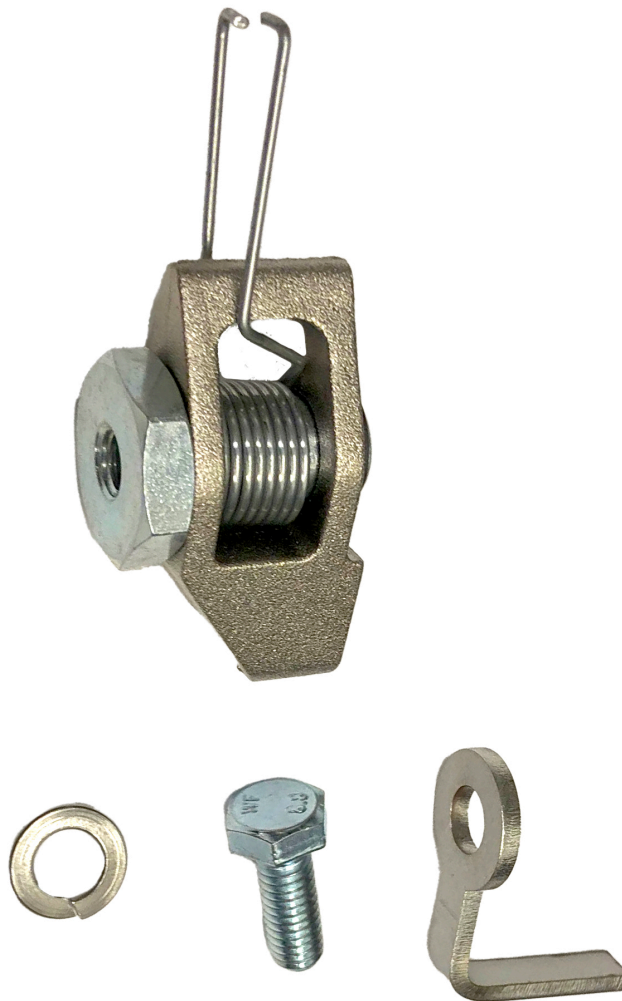

KIT LATCH PARA SERIE ORM.

Part No
5440002

DATOS TÉCNICOS

KIT LATCH PARA SERIE ORM.

5440002

DATOS TÉCNICOS

Artikelnr.	5440002
Código HS	84799070