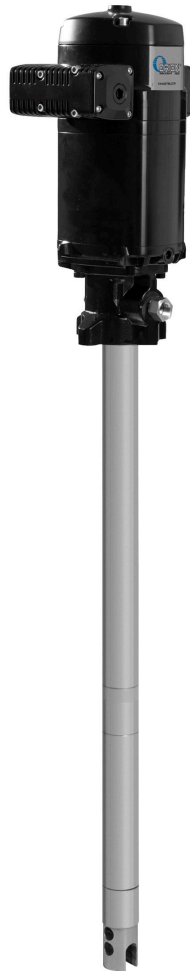

BOMBA DE GRASA 70:1 7500 GRAMO/MIN 180 KG

Part No
12832

DATOS TÉCNICOS

BOMBA DE GRASA 70:1 7500 GRAMO/MIN 180 KG

Bomba industrial para grasa de alta capacidad. Para distribución simultánea de fluidos a varios puntos de suministro, o para el bombeo en largas distancias (hasta 100 m). Las bombas industriales deben utilizarse con un equipo inductor.

DATOS TÉCNICOS

Artikelnr.	12832
Ratio de presión	70:1
Caudal	7500 gramo/min
Para bidón	180 kg
Entrada de aire	1/2" (H) BSP
Presión de aire máxima	0,7 (7) MPa (bar)
Salida	1/2" (H) BSP
Tubo bomba	855 mm
Longitud	1357 mm
Código HS	84135069

RELATED PRODUCTS

PART NO	DESCRIPCIÓN	
99611	Kit de instalación para bidón 180 kg (128 series) (bomba no incluida)	
18547	Tapa de bidón para bombas HD 180 kg 560-605 mm	
18578	Platos seguidores 180 kg 550-590 mm	