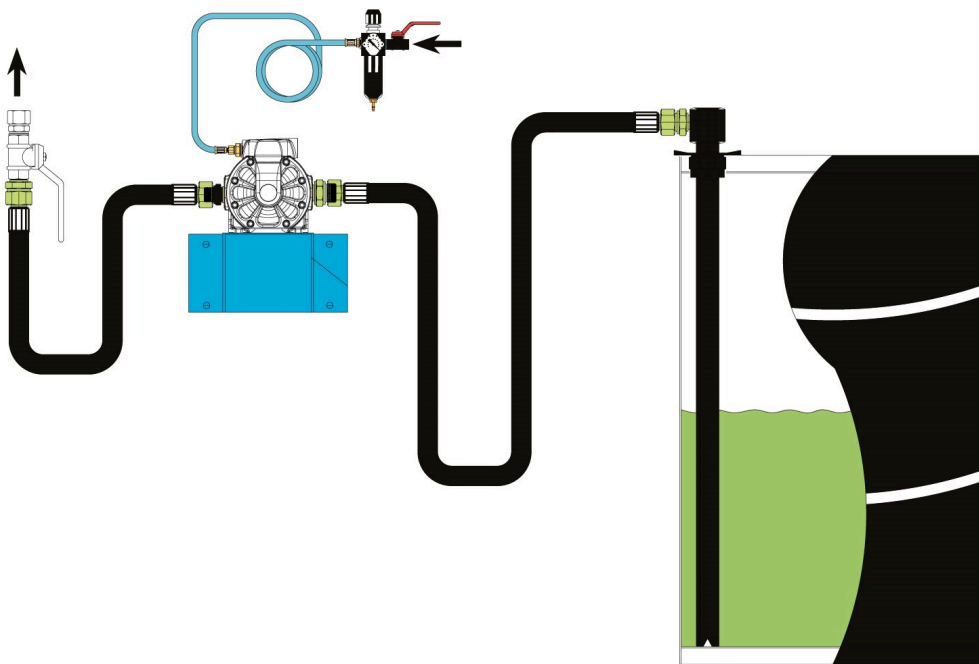

KIT DE INSTALACIÓN PARA BOMBA DE DIAFRAGMA DE PARED DE 1/2", PARA BIDÓN DE 208 L O IBC (EXCL. FRL)

Part No
99768

DATOS TÉCNICOS

KIT DE INSTALACIÓN PARA BOMBA DE DIAFRAGMA DE PARED DE 1/2", PARA BIDÓN DE 208 L O IBC (EXCL. FRL)

Componentes para montaje de bomba de aceite neumática con tubo de aspiración (bidón de 208 litros).

DATOS TÉCNICOS

Artikelnr.	99768
Aplicación	Agua/Anticongelante/Limpia parabrisas/Detergentes
Código HS	84139100