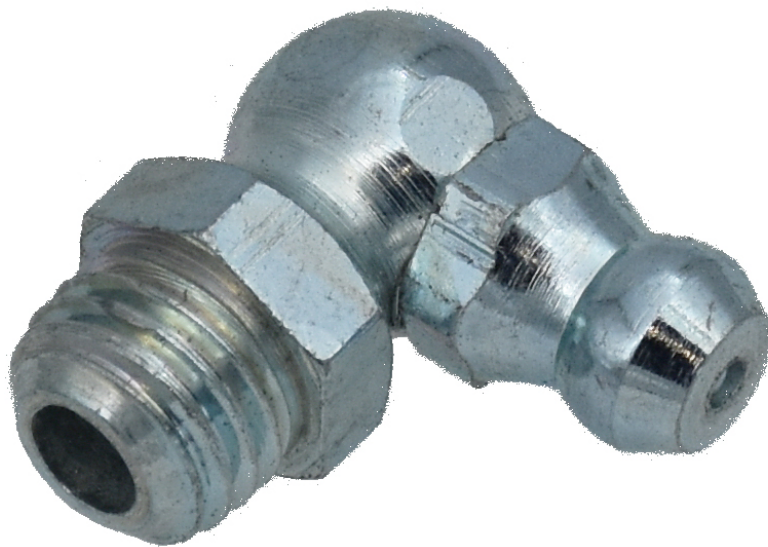

GRASERA, M8X1, 90°

Part No
577

DATOS TÉCNICOS

GRASERA, M8X1, 90°

Material: Acero endurecido con bañado de zinc.

DATOS TÉCNICOS

Artikelnr.	577
Tipo	90°
Rosca	M8X1
Código HS	84879059