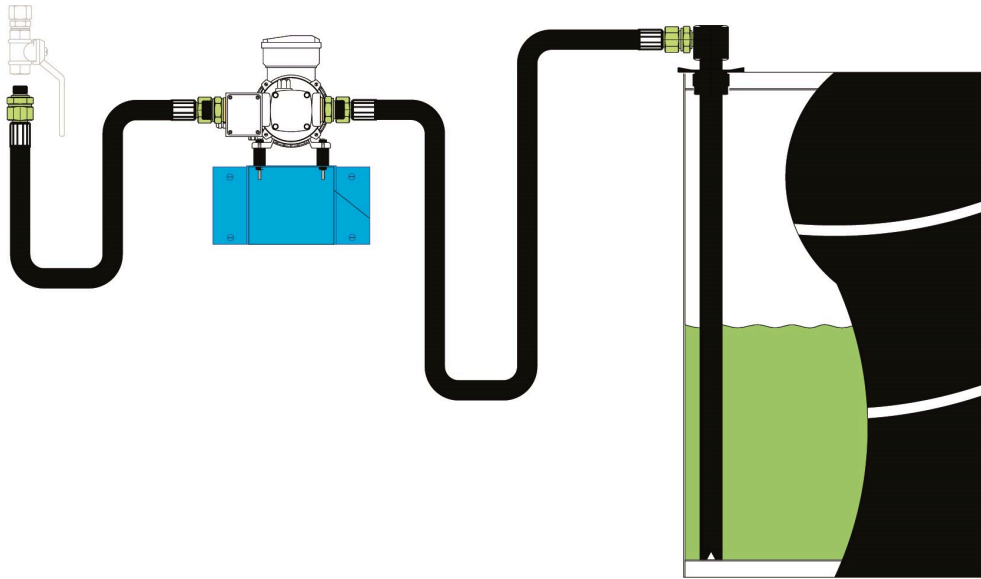

## ELEMENTOS DE INSTALACIÓN PARA ELECTROBOMBA MURAL PARA BIDÓN CON TUBO DE ASPIRACIÓN DE 1,08 M

Part No  
99656

### ELEMENTOS DE INSTALACIÓN PARA ELECTROBOMBA MURAL PARA BIDÓN CON TUBO DE ASPIRACIÓN DE 1,08 M

Componentes para montaje sobre bidón de una bomba de aceite con tubo de aspiración (bidón de 208 litros).