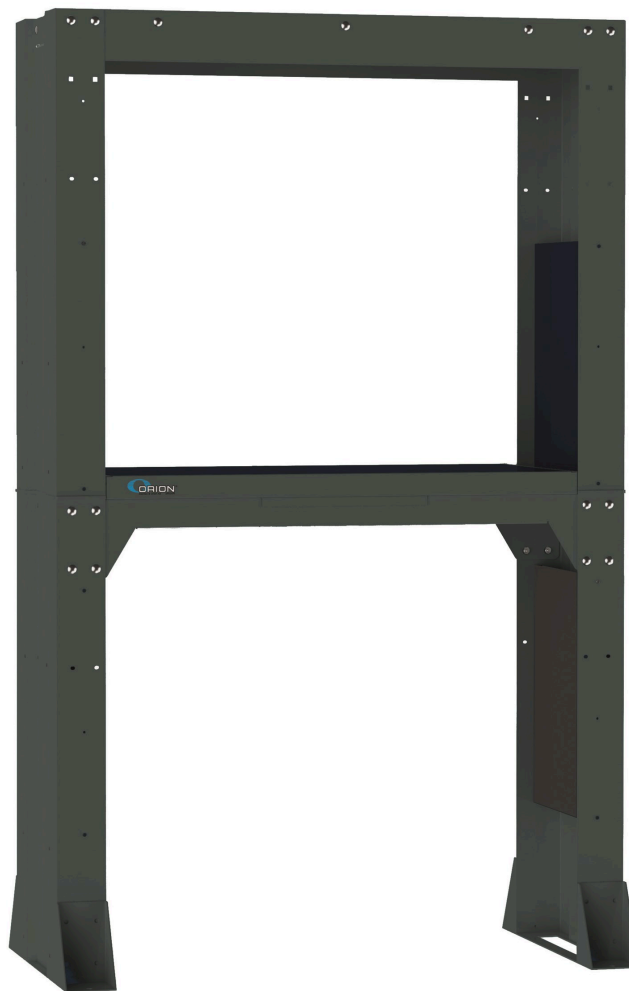

PÓRTICO DE SERVICIO 6 ENROLLADORES. SERIES ORM, ORS Y CRK

Part No
92190

DATOS TÉCNICOS

PÓRTICO DE SERVICIO 6 ENROLLADORES. SERIES ORM, ORS Y CRK

Fabricado en acero lacado en gris. El soporte tiene una bandeja de goteo.

DATOS TÉCNICOS

Artikelnr.	92190
Dimensiones	2600 x 1543 x 760 mm
Código HS	84798997

RELATED PRODUCTS

PART NO	DESCRIPCIÓN	
92195	Soporte para dos enrolladores, para el servicio de soporte 92190 y 92192	
92193	Kit de extensión de altura para 92190 y 92192	
92194	Soporte para enrollador de gases de escape para el servicio de soporte 92190 y 92192.	