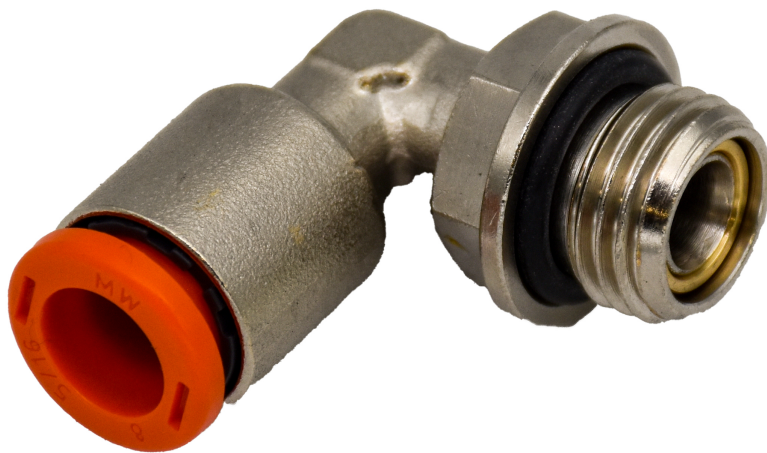

ACOPLAMIENTO RÁPIDO Ø8 MM G1/4"(M) 90°

Part No
2385466

DATOS TÉCNICOS

ACOPLAMIENTO RÁPIDO Ø8 MM G1/4"(M) 90°

DATOS TÉCNICOS

Artikelnr.	2385466
Dimensiones	Ø8 - 1/4" ØMM-(M) BSP
Código HS	73079910