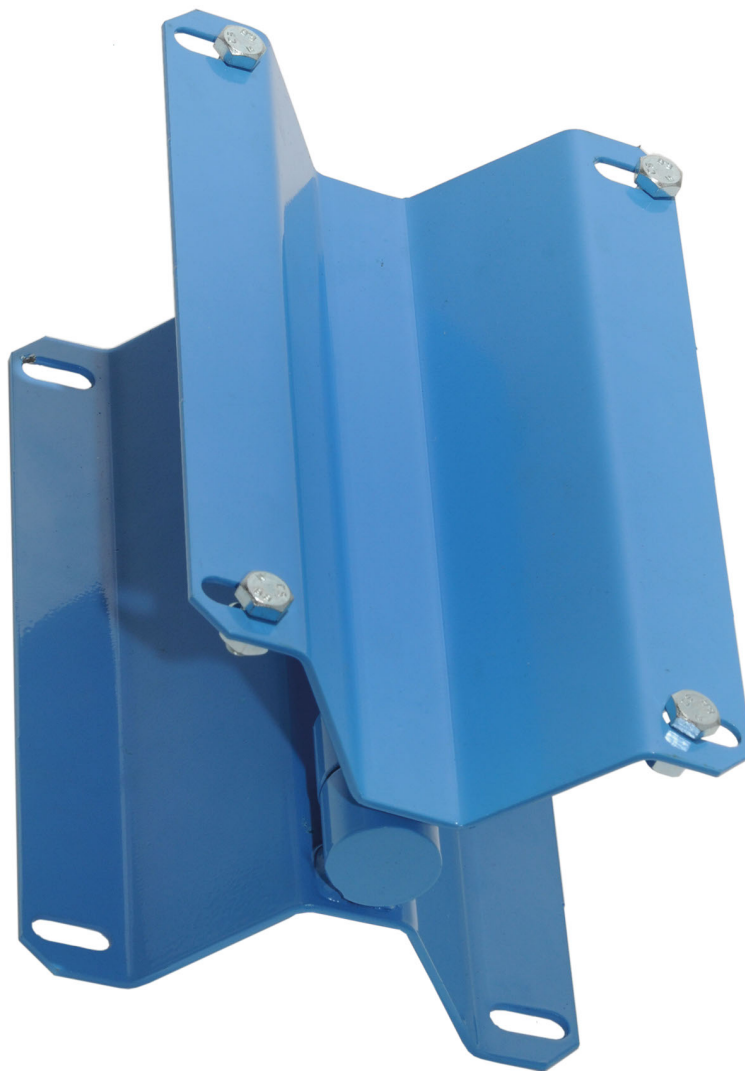

## **SOPORTE DE PARED PIVOTANTE AZUL**

Part No  
**28903**

### SOPORTE DE PARED PIVOTANTE AZUL

Soporte de pared giratorio para enrolladores de manguera ORK, ORM, ORL y CRO