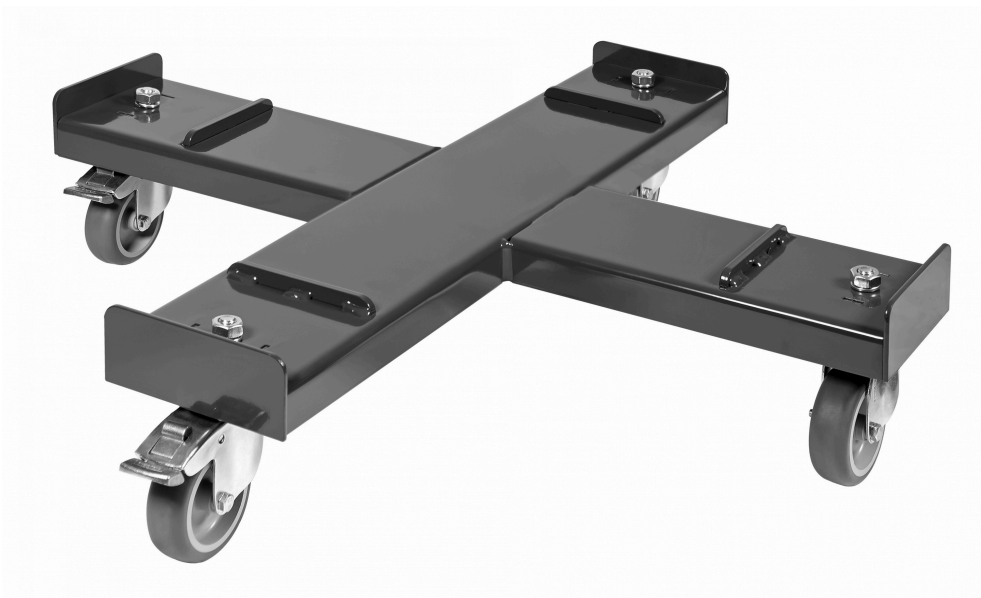

CARRO PARA BIDONES 208 L Y 1/4 BIDÓN CON 4 RUEDAS

Part No
28482

DATOS TÉCNICOS

CARRO PARA BIDONES 208 L Y 1/4 BIDÓN CON 4 RUEDAS

Con 2 ruedas de bloqueo

DATOS TÉCNICOS

Artikelnr.	28482
Para bidón	Ø 400-600 mm
Código HS	73261990