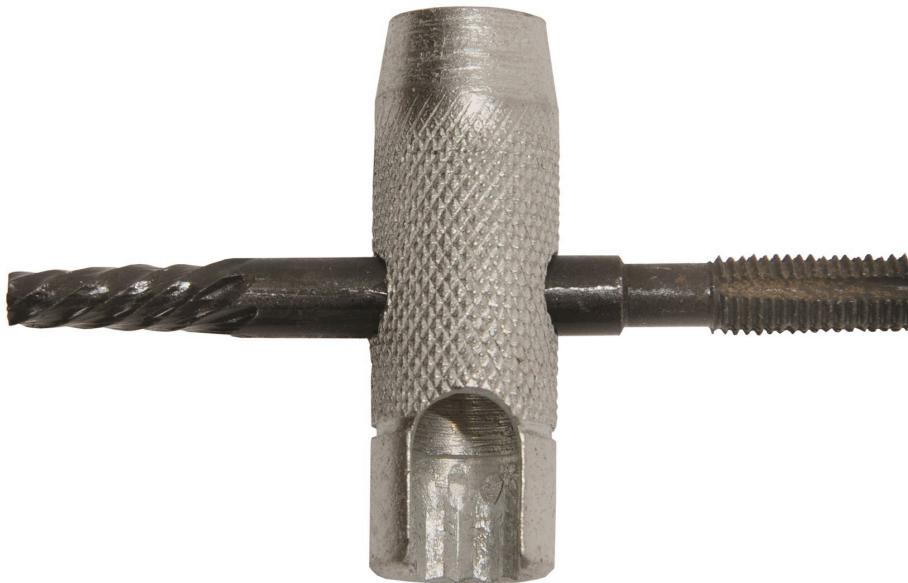

HERRAMIENTA PARA FITTINGS. 1/4"-28 SAE

Part No
315790

DATOS TÉCNICOS

HERRAMIENTA PARA FITTINGS.1/4"-28 SAE

Herramienta todo en uno para extraer fittings rotos, re hacer roscas e instalar nuevos fittings rectos o angulados.

DATOS TÉCNICOS

Artikelnr.	315790
Rosca	1/4"-28 SAE
Código HS	82051000