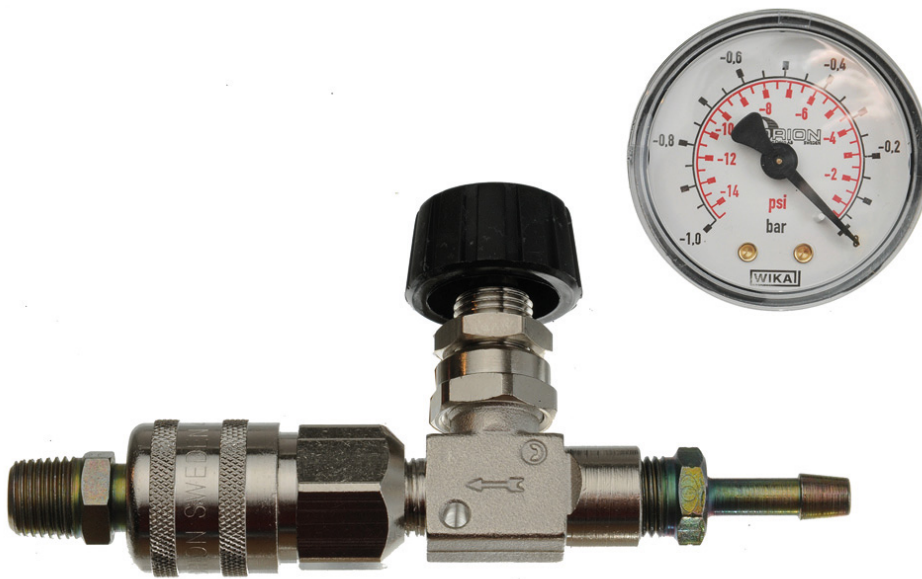

## KIT DE CONEXIÓN DE AIRE PARA BOMBA 22582

Part No  
22587

### KIT DE CONEXIÓN DE AIRE PARA BOMBA 22582

Compuesto por en válvula de corte, indicador, rosca, acoplamiento rápido y abrazadera para manguera