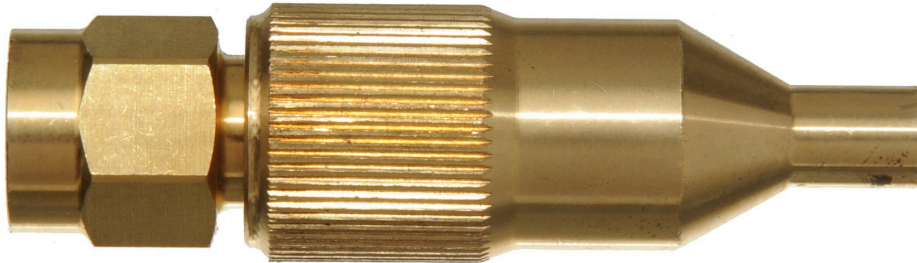

**BOQUILLAS ANTIGOTEO. BLOQUEABLE, CON  
SALIDA RECTA, APERTURA Y CIERRE MANUAL  
CON GIRO DE 90°**

Part No  
24529

## DATOS TÉCNICOS

BOQUILLAS ANTIGOTEO. BLOQUEABLE, CON SALIDA RECTA, APERTURA Y CIERRE MANUAL CON GIRO DE 90°

### DATOS TÉCNICOS

|                           |                    |
|---------------------------|--------------------|
| Artikelnr.                | 24529              |
| Rosca                     | M12x1 mm           |
| Salida                    | 8 mm               |
| Presión de trabajo máxima | 5,0 (50) MPa (bar) |
| Código HS                 | 84249080           |