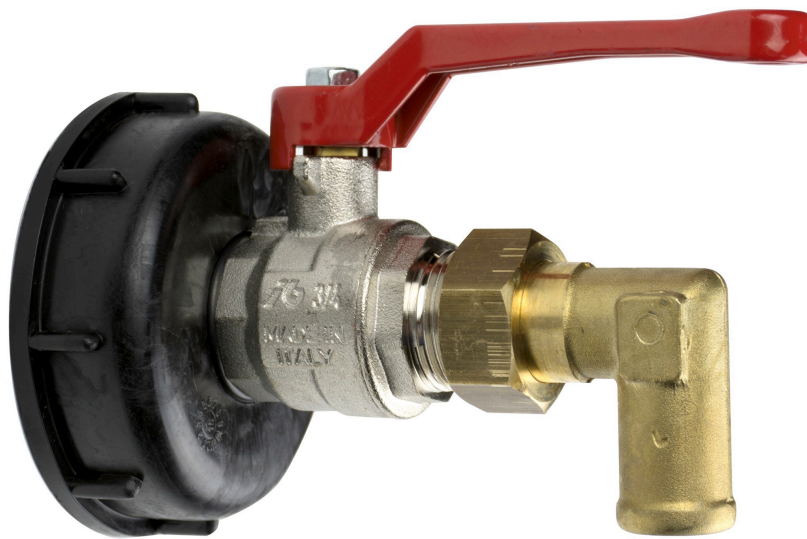

GRIFO DE LATÓN DIN 71 MM, ALTURA 6 MM

Part No
24628

DATOS TÉCNICOS

GRIFO DE LATÓN DIN 71 MM, ALTURA 6 MM

DATOS TÉCNICOS

Artikelnr.	24628
Código HS	84818081