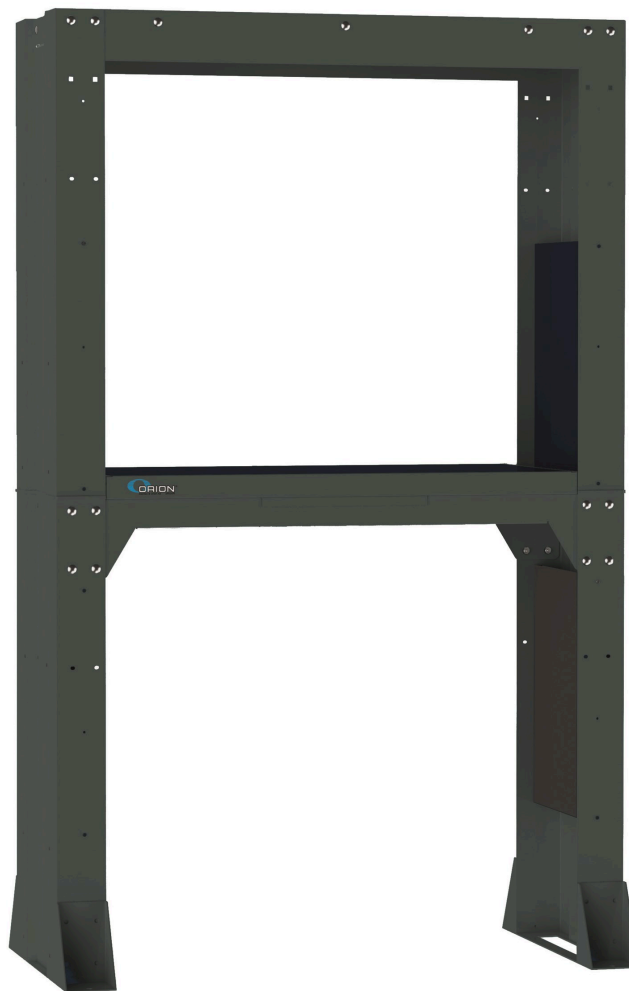

# **PÓRTICO DE SERVICIO 6 ENROLLADORES. SERIES ORM, ORS, CRO Y CRK**

Part No  
**92192**

### PÓRTICO DE SERVICIO 6 ENROLLADORES. SERIES ORM, ORS, CRO Y CRK

Fabricado en acero lacado en gris. El soporte tiene una bandeja de goteo.

#### DATOS TÉCNICOS

Artikelnr.	92192
Dimensiones	2600 x 1972 x 760 mm
Código HS	84798997