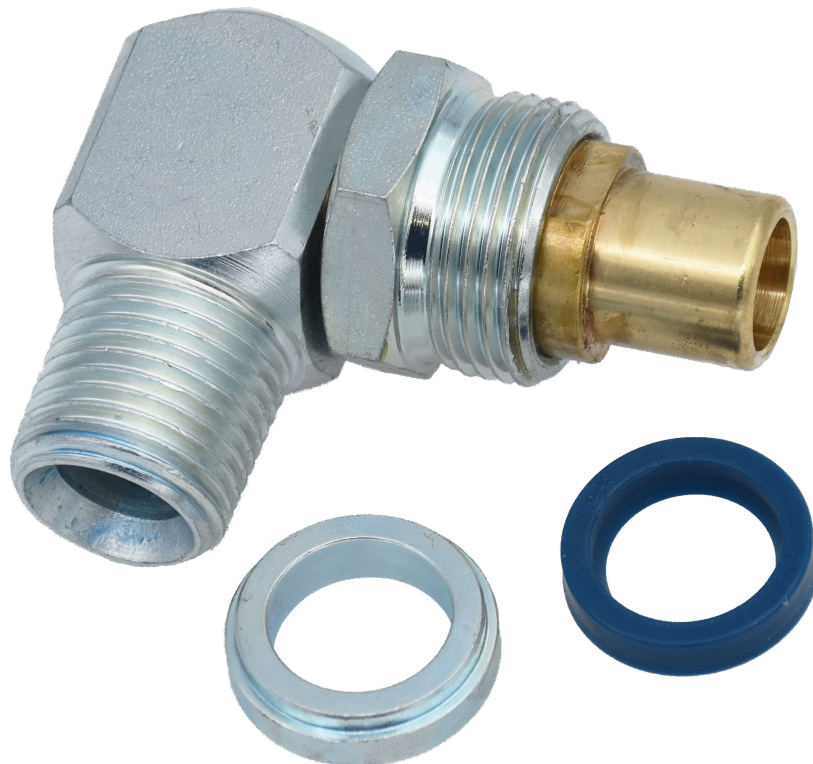

## **GIRATORIO AIRE/ACEITE G1/2"(M) SERIE CR,OR.**

Part No  
**8110039**

## DATOS TÉCNICOS

GIRATORIO AIRE/ACEITE G1/2"(M) SERIE CR,OR.