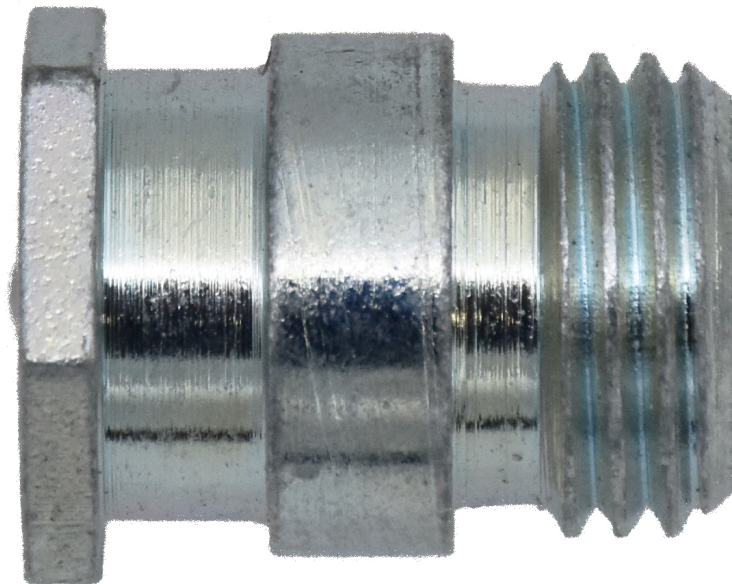

# **RACOR CABEZA SEMIESFÉRICA HEXÁGONO 15MM G1/4"**

Part No  
211

### RACOR CABEZA SEMIESFÉRICA HEXÁGONO 15MM G1/4"

Material: Acero con baño de zinc. Principal: La boquilla abre el cabezal del fitting cuando espresionado o movido. Sello metálico o caucho

#### DATOS TÉCNICOS

Artikelnr.	211
Dimensiones	hex 15 mm
Rosca	G1/4"
Código HS	84879059