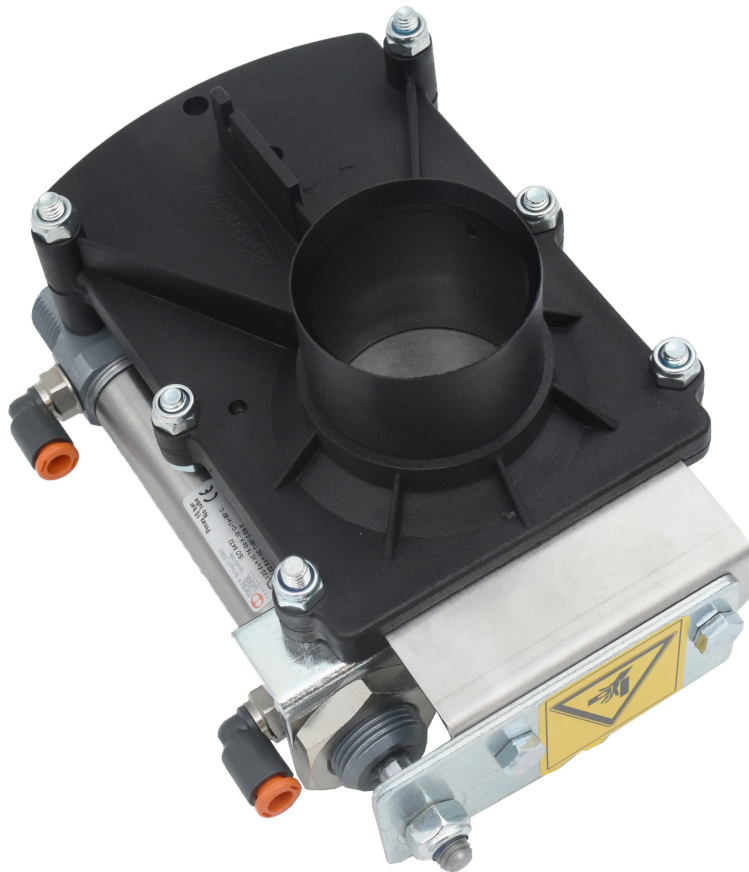

VÁLVULA OBTURADOR 50MM PARA 85030

Part No
8503010

DATOS TÉCNICOS

VÁLVULA OBTURADOR 50MM PARA 85030

DATOS TÉCNICOS

Artikelnr.	8503010
Embalaje LxWxH	0,18 x 0,14 x 0,11 m
Peso bruto	0,753 kg
Código HS	84879059