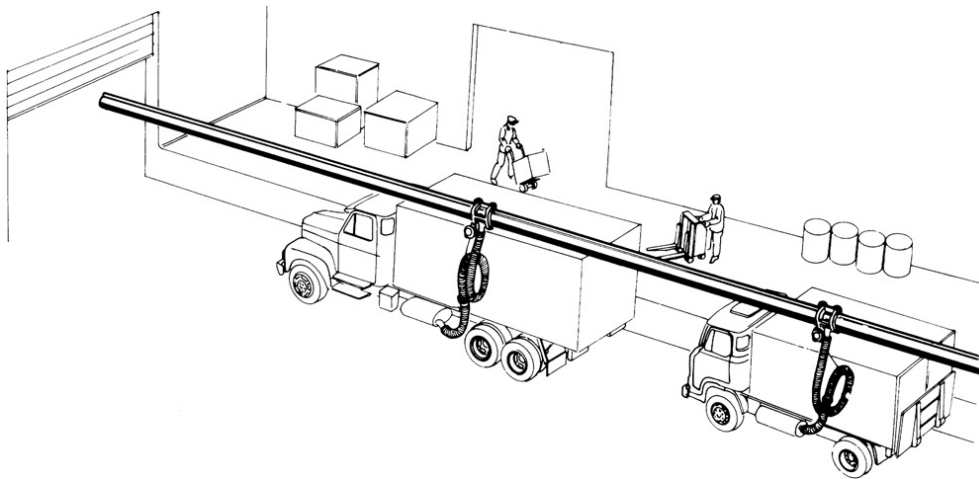

SISTEMA DE RAÍL RECTO. 20,4M

Part No
84532

DATOS TÉCNICOS

SISTEMA DE RAÍL RECTO. 20,4M

Completo con soporte a pared, empalmes, conexiones de salida a tubería, tapa protección y tapa final. Boquerel se pide por separado, recomendamos un boquerel con grifa.