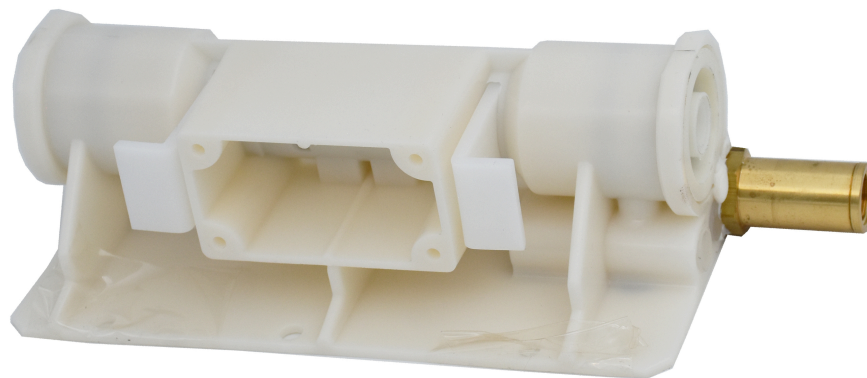

MECANISMO COMPLETO.

Part No
1425261

DATOS TÉCNICOS

MECANISMO COMPLETO.

DATOS TÉCNICOS

Artikelnr.	1425261
Código HS	84139100