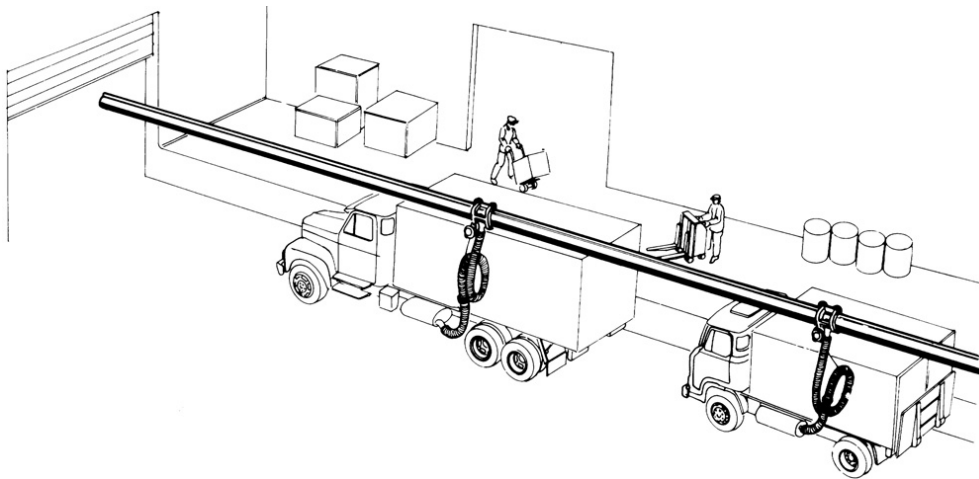

SISTEMA DE RAÍL RECTO.34,8 M

Part No
84536

DATOS TÉCNICOS

SISTEMA DE RAÍL RECTO.34,8 M

Completo con soporte a pared, empalmes, conexiones de salida a tubería, tapa protección y tapa final. Boquerel se pide por separado, recomendamos un boquerel con grifa.