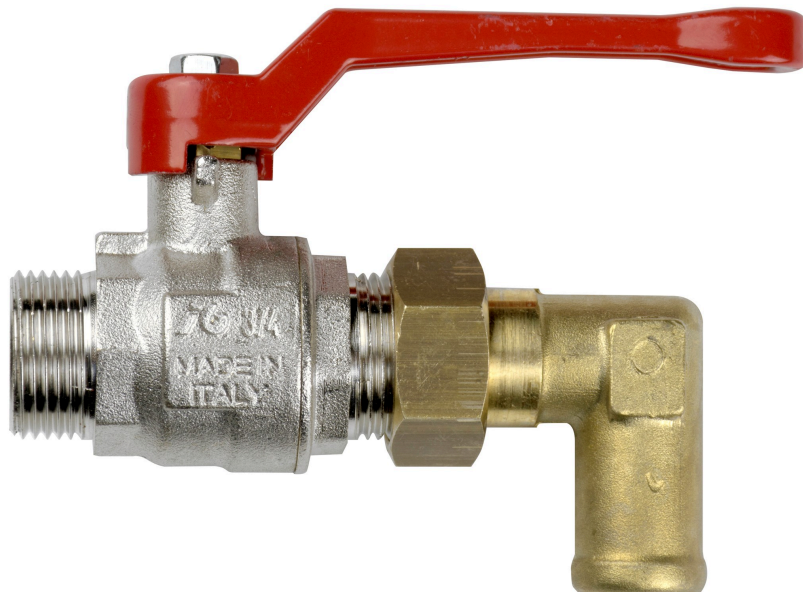

GRIFO, VÁLVULA DE BOLA LATÓN G 3/4" (M)

Part No
24626

DATOS TÉCNICOS

GRIFO, VÁLVULA DE BOLA LATÓN G 3/4" (M)

DATOS TÉCNICOS

Artikelnr.	24626
Rosca	3/4" (M) BSP
Material	Latón
Código HS	84818081