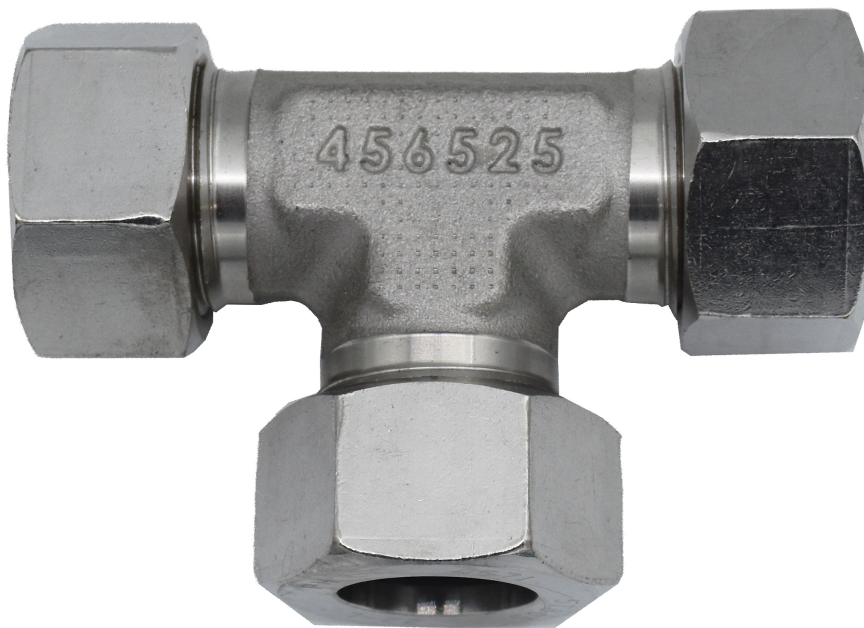

CONEXIÓN EN T, INOX Ø22-22-22 MM

Part No
10202296

DATOS TÉCNICOS

CONEXIÓN EN T, INOX Ø22-22-22 MM

DATOS TÉCNICOS

Artikelnr.	10202296
Dimensiones	Ø22-22-22 mm
Presión de trabajo máxima	25 (250) MPa (bar)
Código HS	73072910