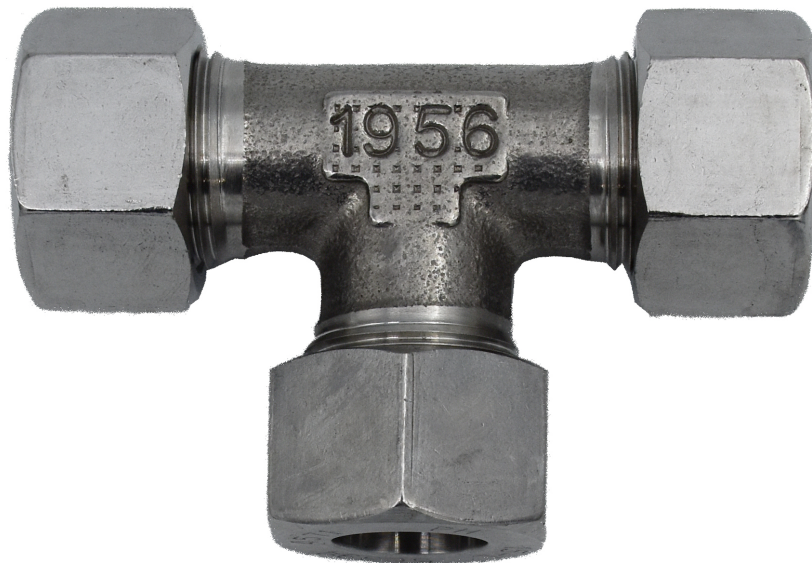

## CONEXIÓN EN T, INOX Ø15-15-15 MM

Part No  
10202275

## DATOS TÉCNICOS

CONEXIÓN EN T, INOX Ø15-15-15 MM

### DATOS TÉCNICOS

Artikelnr.	10202275
Dimensiones	Ø15-15-15 mm
Presión de trabajo máxima	25 (250) MPa (bar)
Código HS	73072910