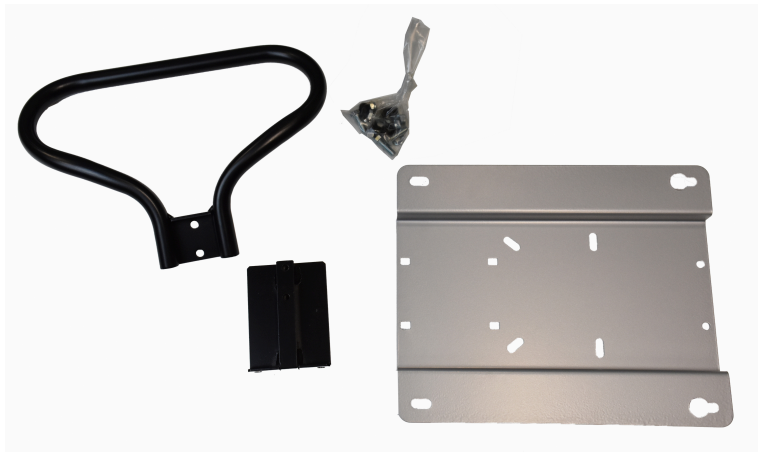

SOPORTE CON MANIJA

Part No
28648

DATOS TÉCNICOS

SOPORTE CON MANIJA

28648

DATOS TÉCNICOS

| | |
|------------|----------|
| Artikelnr. | 28648 |
| Código HS | 84139100 |