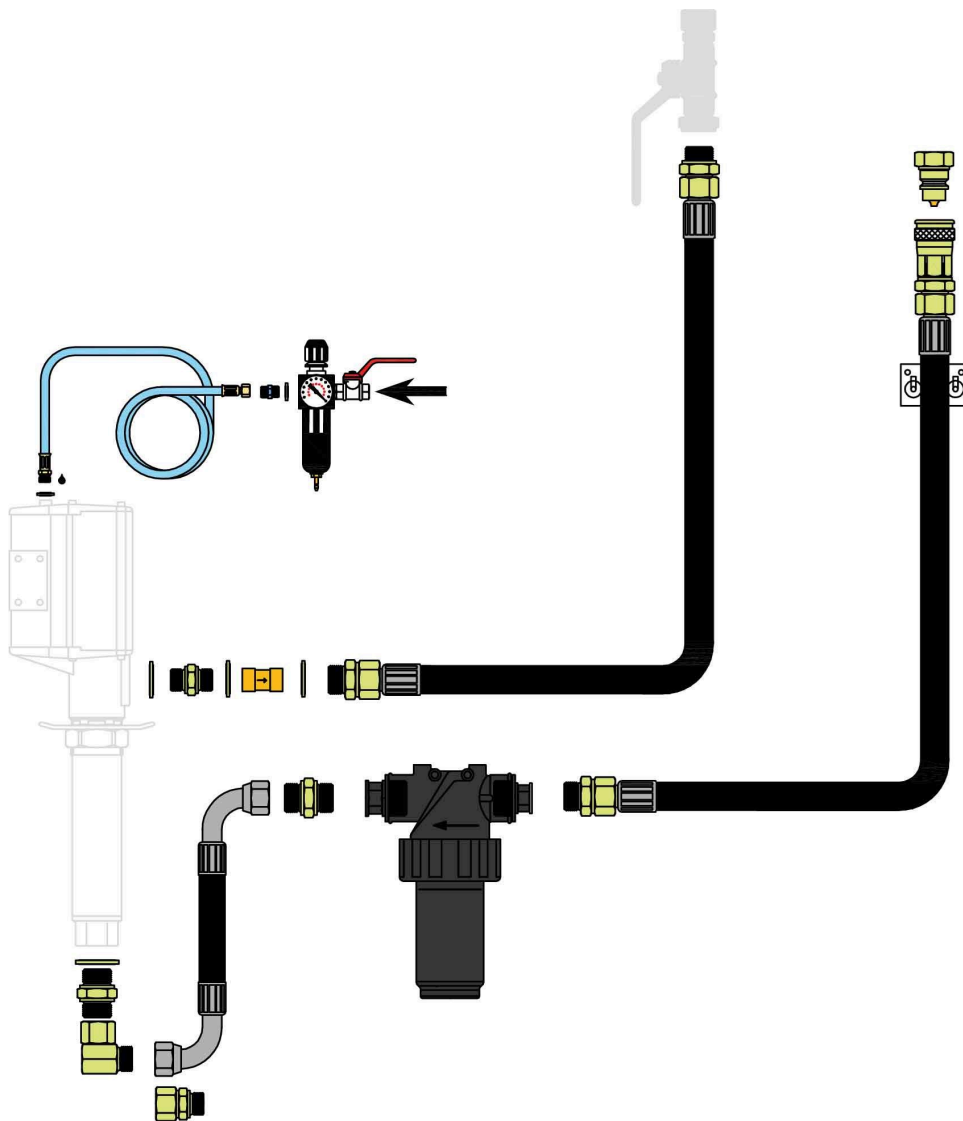

KIT DE INSTALACIÓN PARA MONTAJE DE BOMBA EN PARED

Part No
99731

DATOS TÉCNICOS

KIT DE INSTALACIÓN PARA MONTAJE DE BOMBA EN PARED

Componentes para montaje en pared de bomba neumática de aceite con válvula anti-retorno (28295) y filtro de aceite. Sin unidad de tratamiento de aire ni filtro de aceite

DATOS TÉCNICOS

Artikelnr.	99731
Código HS	84139100