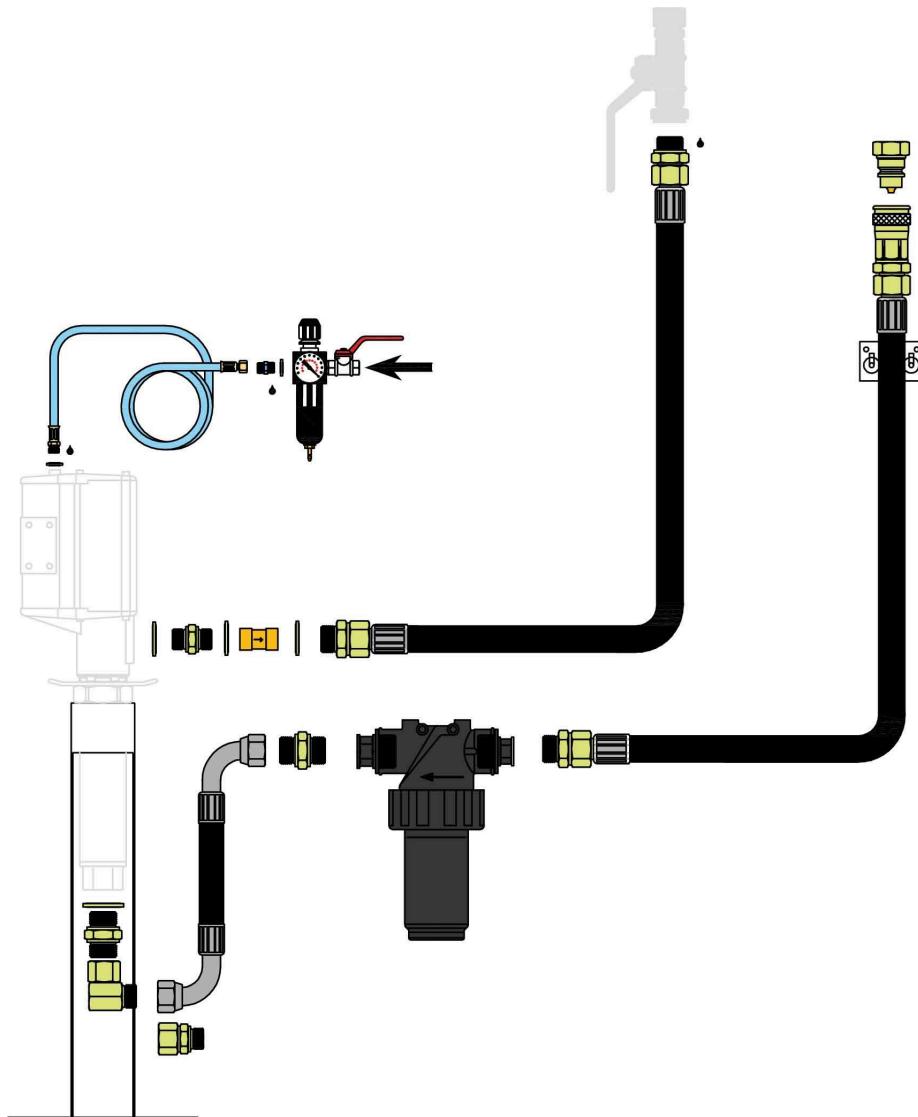

KIT DE INSTALACIÓN PARA MONTAJE DE BOMBA EN SUELO

Part No
99632

DATOS TÉCNICOS

KIT DE INSTALACIÓN PARA MONTAJE DE BOMBA EN SUELO

Componentes para montaje en suelo de bomba neumática de aceite, válvula anti-retorno y filtro. NOTA: Bomba no incluida. Seleccionar una bomba 22700, 22702 o 22575.

DATOS TÉCNICOS

Artikelnr.	99632
Código HS	84139100