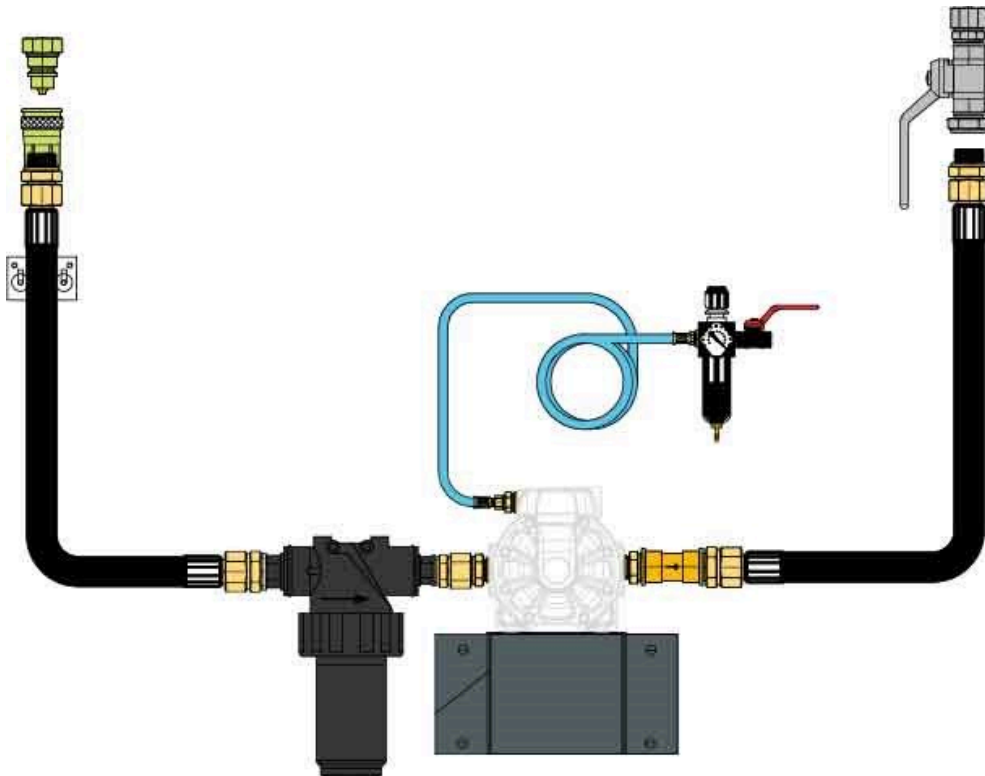

## KIT DE INSTALACIÓN PARA MONTAJE DE BOMBA DE DIAFRAGMA 1:1 EN PARED

Part No  
99762

### KIT DE INSTALACIÓN PARA MONTAJE DE BOMBA DE DIAFRAGMA 1:1 EN PARED

Componentes para montaje en pared de bomba neumática de aceite con válvula anti-retorno (28295) y filtro de aceite. Sin unidad de tratamiento Bomba no incluida.