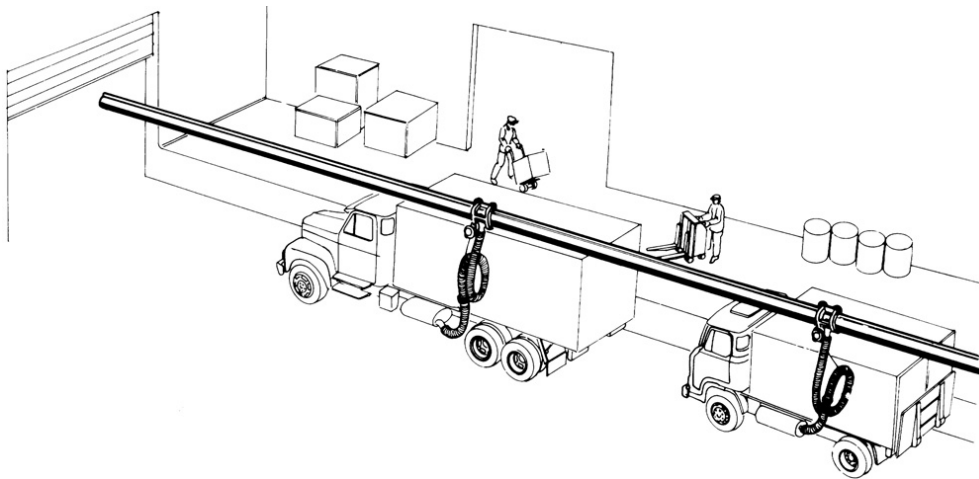

SISTEMA DE RAÍL RECTO.17,4M

Part No
84531

DATOS TÉCNICOS

SISTEMA DE RAÍL RECTO.17,4M

Completo con soporte a pared, empalmes, conexiones de salida a tubería, tapa protección y tapa final. Boquerel se pide por separado, recomendamos un boquerel con grifa.