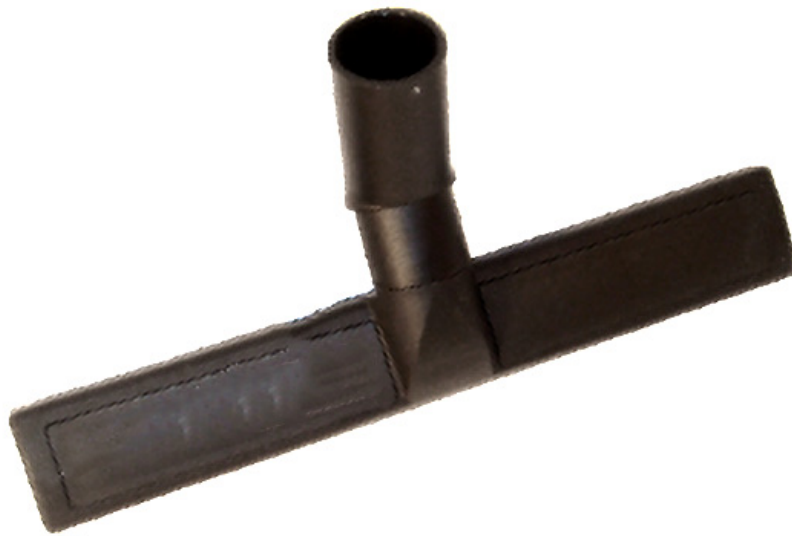

BOQUILLA DE SUELO CON RUEDAS Ø38MM B = 360MM

Part No
85022

DATOS TÉCNICOS

BOQUILLA DE SUELO CON RUEDAS Ø38MM B = 360MM

DATOS TÉCNICOS

Artikelnr.	85022
Embalaje LxWxH	0,2 x 0,09 x 0,15 m
Peso bruto	0,16 kg
Código HS	39233090