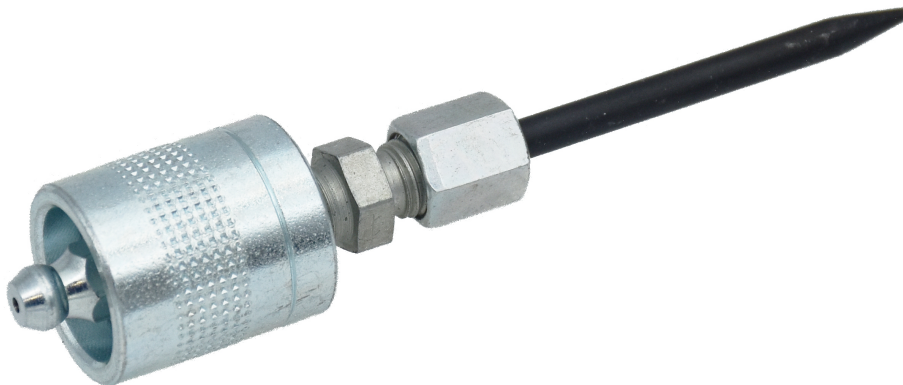

# CONEXIÓN SLIP-SLEEVE PARA 14512 NEEDLE 45 MM

Part No  
14070

### CONEXIÓN SLIP-SLEEVE PARA 14512 NEEDLE 45 MM

Para fácil cambio de diferentes boquillas.

#### DATOS TÉCNICOS

Artikelnr.	14070
Conexión	45 mm Boquilla en punta
Código HS	84249080