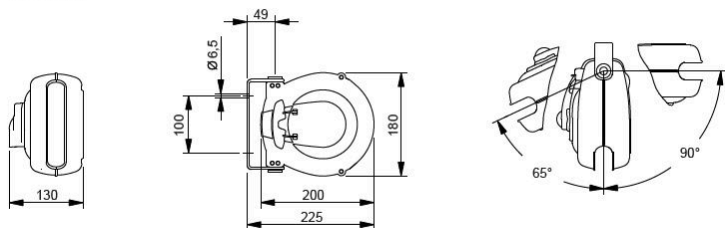

ENROLLADOR DE CABLE ELÉCTRICO 6 M 230 V AC

Part No
53611

DATOS TÉCNICOS

ENROLLADOR DE CABLE ELÉCTRICO 6 M 230 V AC

Fabricados en plástico resistente a impactos. Se suministran con cable y conexión a toma de tierra.

53611

53611

DATOS TÉCNICOS

Artikelnr.	53611
Caudal	2000 W
Voltaje	230 V AC
Cable	HO5VV-F 3x1,5 mm ²
Longitud de cable	6 m
IP	24
Código HS	85444290