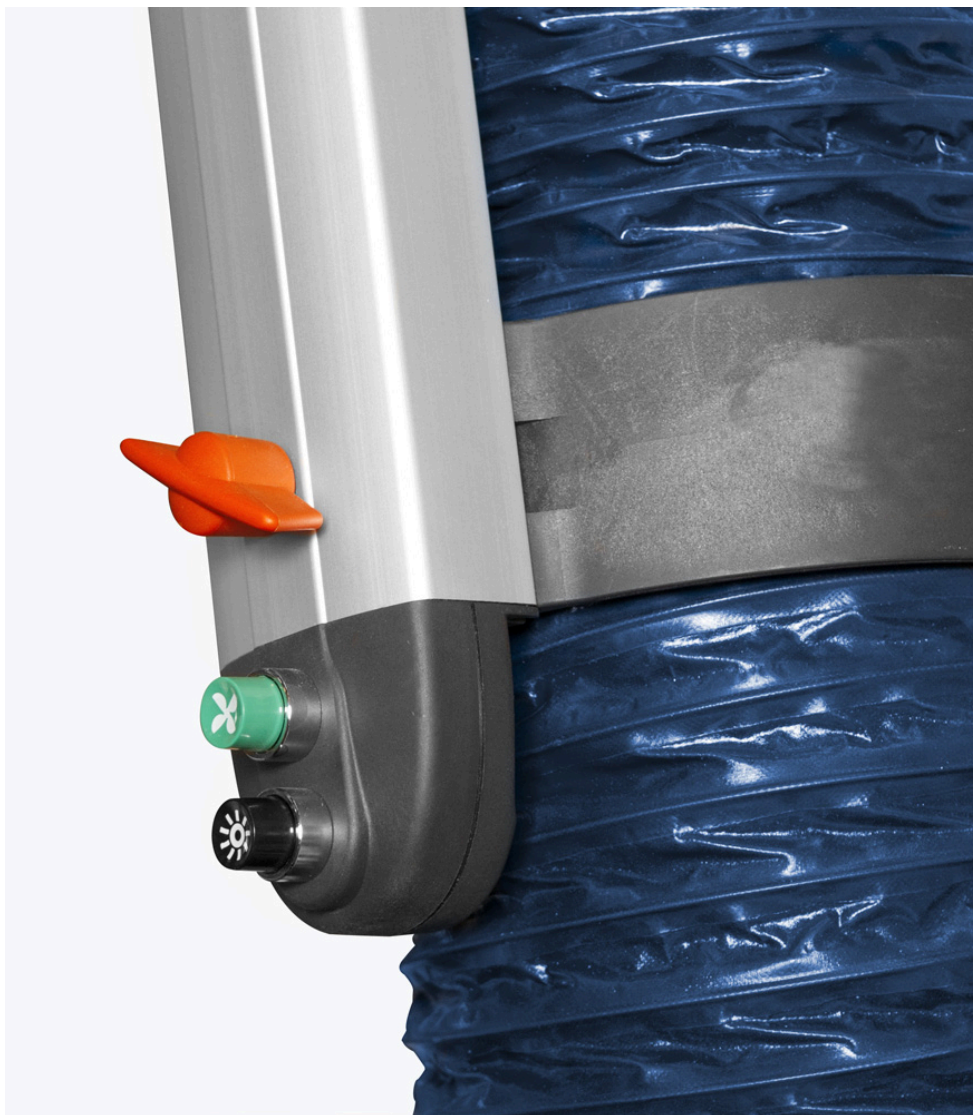

LÁMPARA LED CON INTERRUPTOR

Part No
84725

DATOS TÉCNICOS

LÁMPARA LED CON INTERRUPTOR

DATOS TÉCNICOS

Artikelnr.	84725
Código HS	85122000