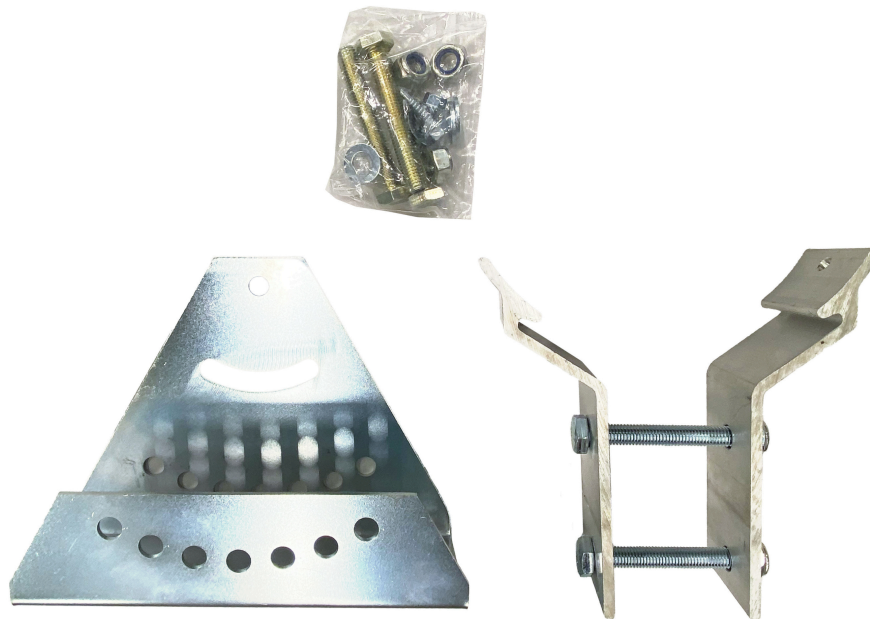

## SOPORTE DE TECHO PARA RIEL DE ESCAPE

Part No  
**88503**

### SOPORTE DE TECHO PARA RIEL DE ESCAPE

Soporte de montaje para colgar el raíl de escape en el techo