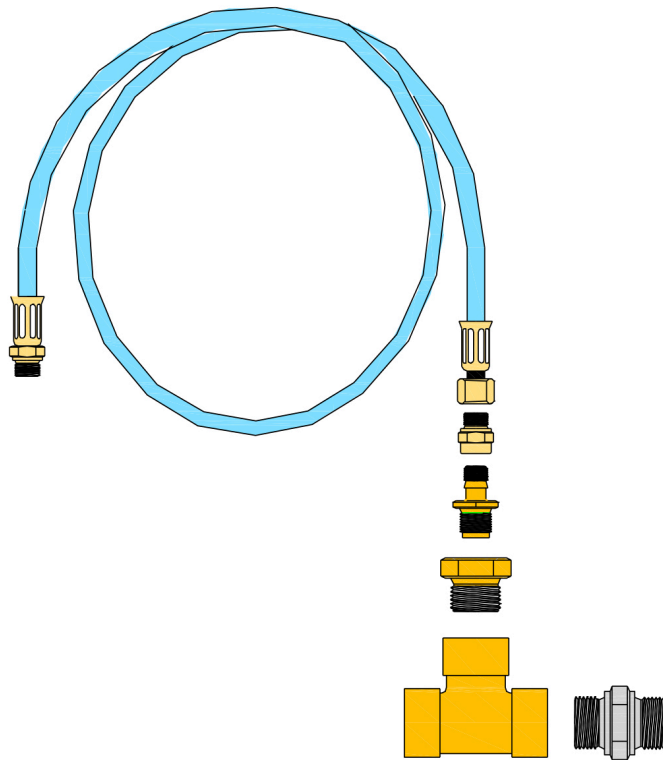

KIT DE SEGURIDAD PARA EVITAR SOBREPRESIONES, LATÓN

Part No
28642

DATOS TÉCNICOS

KIT DE SEGURIDAD PARA EVITAR SOBREPRESIONES, LATÓN

Abre a 60bar, montado en la salida de la bomba para proteger el sistema de sobrepresiones.

DATOS TÉCNICOS

| | |
|------------|----------|
| Artikelnr. | 28642 |
| Código HS | 39172390 |