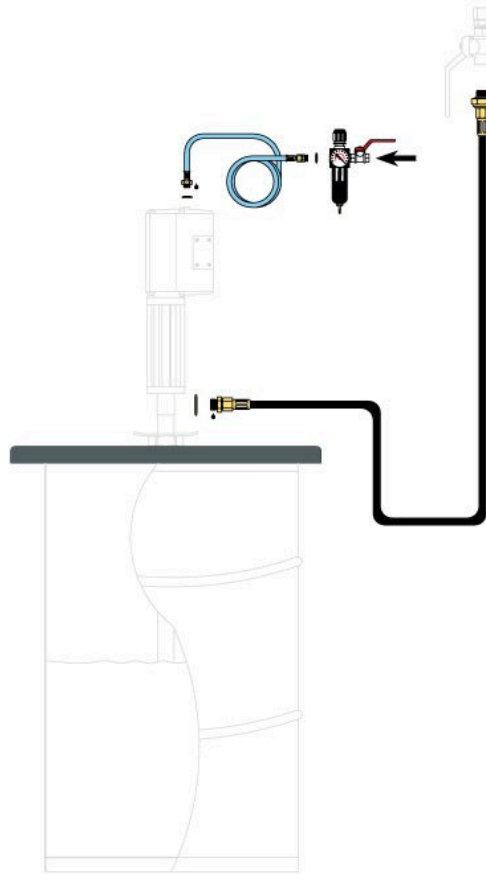

## JEU D'INSTALLATION POUR FÛT DE 50- KG (127 SERIES)

Part No  
99602

### JEU D'INSTALLATION POUR FÛT DE 50- KG (127 SERIES)

(pompe non inclus). Se compose de tous details pour installer une 60 :1 ou une 80 :1 pompe à graisse dans un fût de 50,- kg et de reliez aux lignes d'air et de graisse.