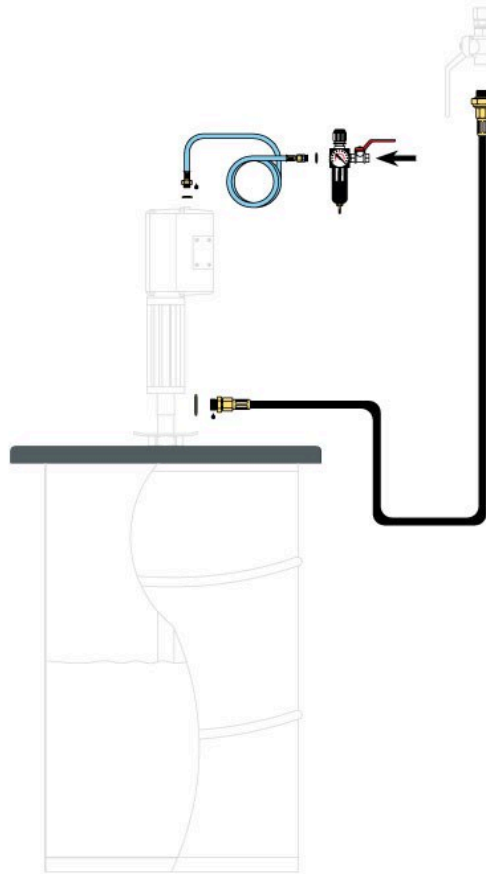

## JEU D'INSTALLATION POUR POMPE À GRAISSE DANS FÛT DE 180,- KG (127 SERIES)

Part No  
99601

### JEU D'INSTALLATION POUR POMPE À GRAISSE DANS FÛT DE 180,- KG (127 SERIES)

(pompe non inclus). Se compose de tous details pour installer une 60:1 ou une 80:1 pompe à graisse dans un fût de 180,- kg et dereliez aux lignes d'air et de graisse.